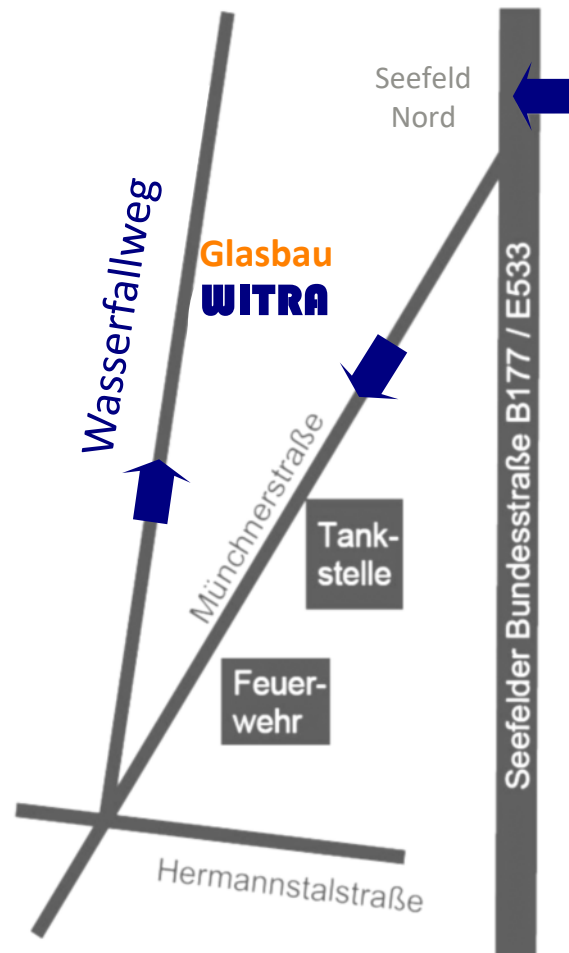

TOP MODERN

Am Puls der Zeit

WITRA GmbH
Wasserfallweg 587
6100 Seefeld I. Tirol

Tel: +435212 4966
Fax: +435212 52552
Mail: office@witra.at

www.witra.at
www.witra.tv
www.witra.academy

Hinweise Bilder | Fotos | Danksagung